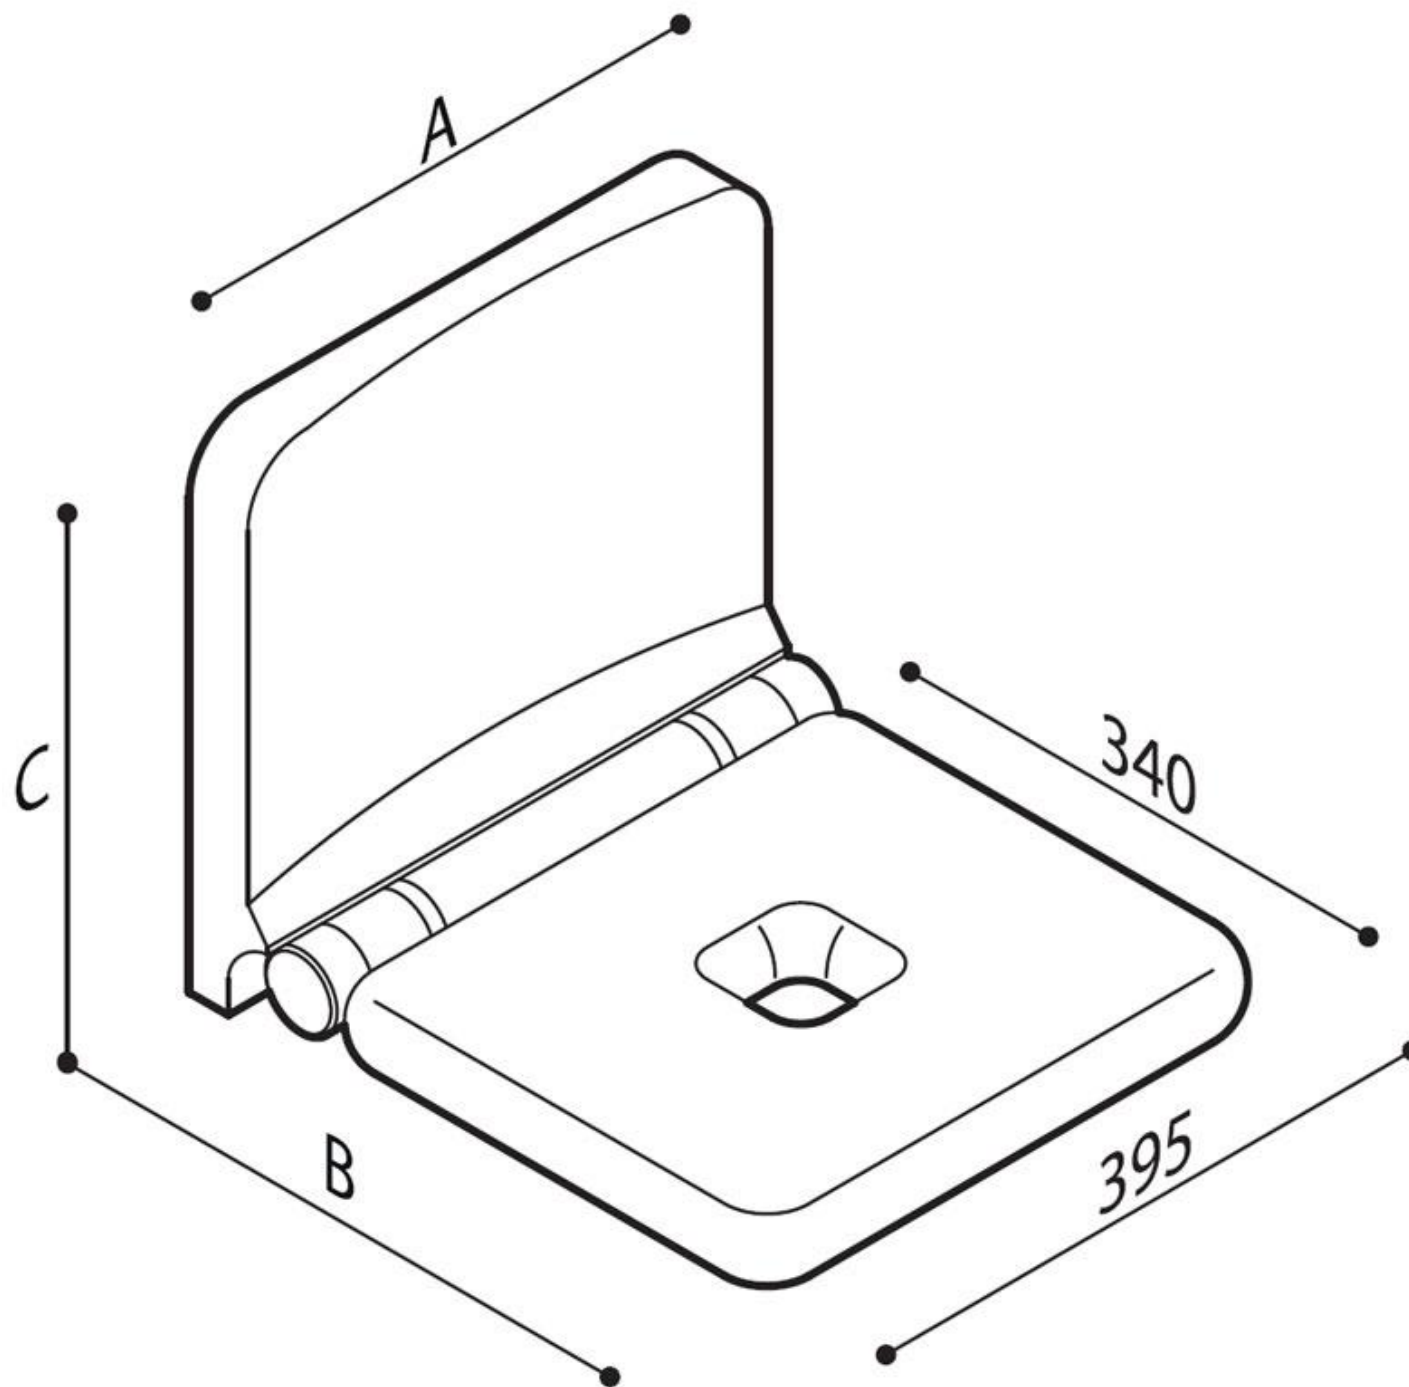

DOUCHEZIT PRESTIGIO

Opklapbaar zitje met geïntegreerde rugleuning, geschikt voor gebruik in de doucheruimte, met een mooie esthetische uitstraling, makkelijk schoon te houden, comfortabel, veilig en uiterst solide structuur.

Deze douche zit is vervaardigd uit een zitting en rugleuning in zacht polyurethaan, de metalen onderdelen zijn uitgevoerd in poederlak

- Geschikt voor een gebruikersgewicht tot 150 kg
- Afmetingen: [WxDxH] 395x447x373
- Beschikbare kleuren: Graphite, signal white

DOUCHEZIT PRESTIGIO

Artn°	AxBxC (mm)	A1xC1	Gewicht	Belasting
G12JDS19xx	395x447x373		11	150

DOUCHEZIT PRESTIGIO

Hakoma
sanitair