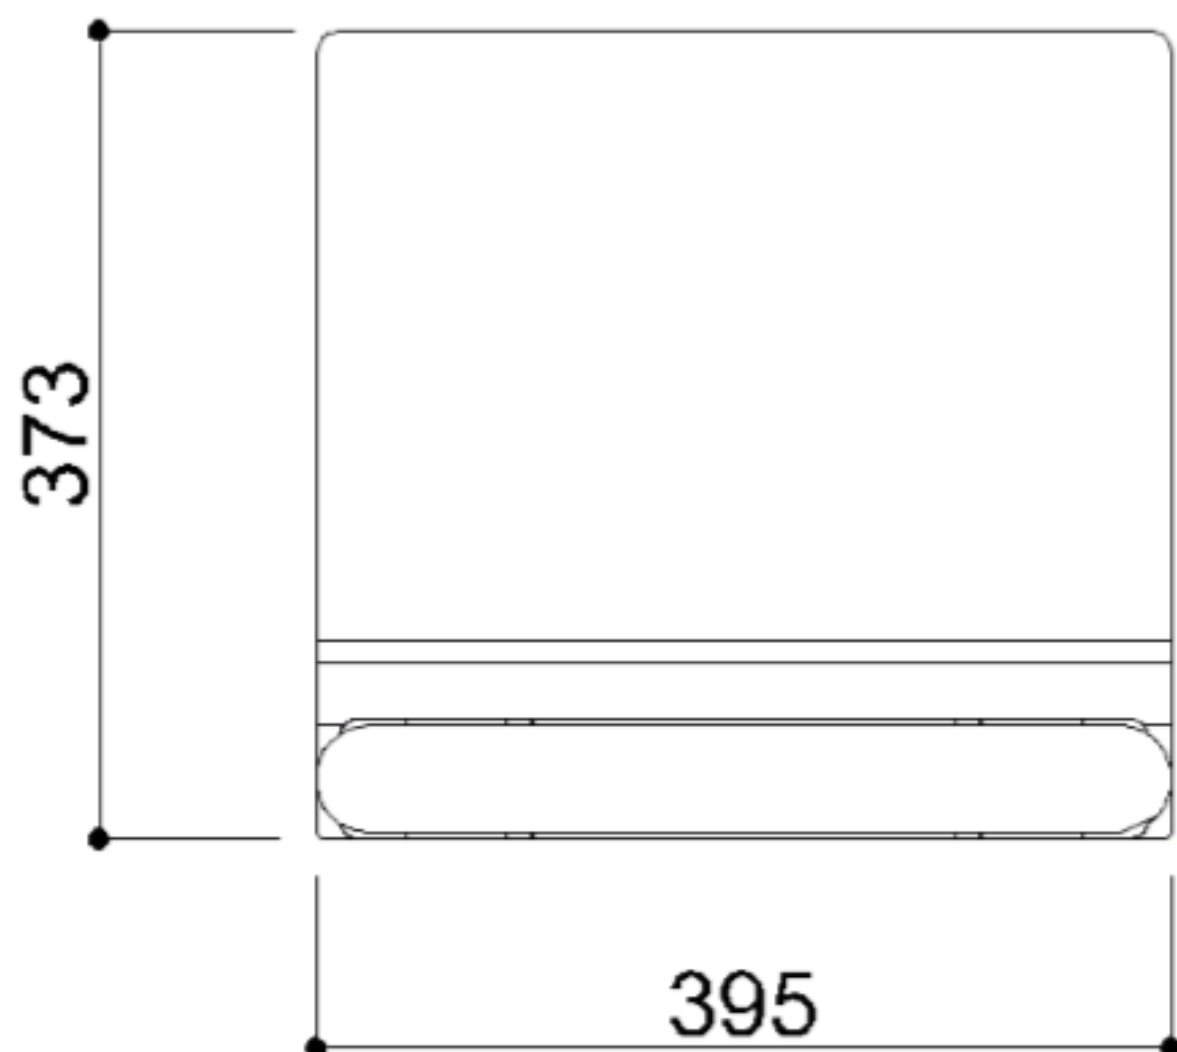

Deze douche zit is vervaardigd uit een zitting en rugleuning in zacht polyurethaan, de metalen onderdelen zijn uitgevoerd in poederlak

- Geschikt voor een gebruikersgewicht tot 150 kg
- Afmetingen: [WxDxH] 395x447x373
- Beschikbare kleuren: Graphite, signal white

DOUCHEZIT PRESTIGIO

Artn°	AxBxC (mm)	A1xC1	Gewicht	Belasting
G12JDS19xx	395x447x373		11	150

DOUCHEZIT PRESTIGIO

Hakoma
sanitair