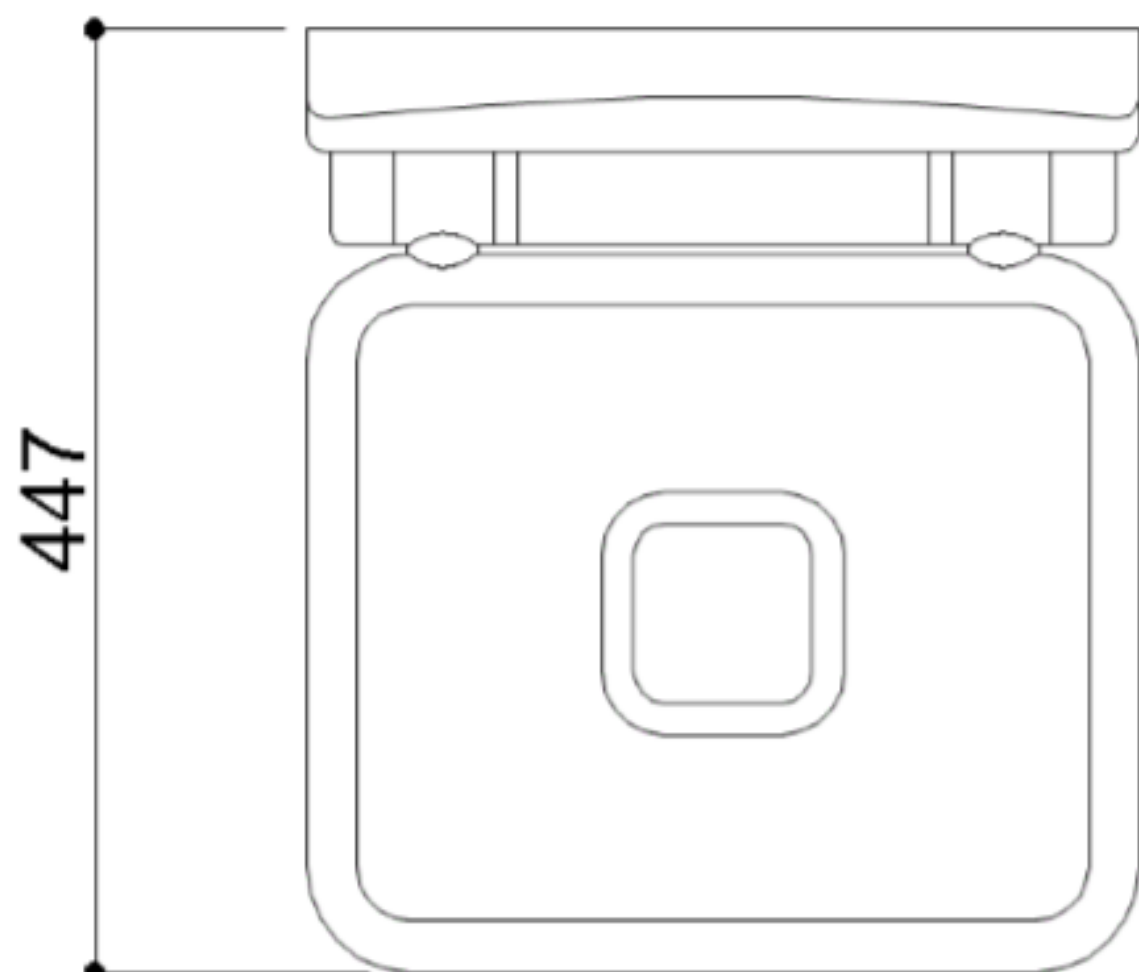

Deze douche zit is vervaardigd uit een zitting en rugleuning in zacht polyurethaan, de metalen onderdelen zijn uitgevoerd in poederlak

- Geschikt voor een gebruikersgewicht tot 150 kg
- Afmetingen: [WxDxH] 395x447x373
- Beschikbare kleuren: Graphite, signal white

DOUCHEZIT PRESTIGIO

Artn°	AxBxC (mm)	A1xC1	Gewicht	Belasting
G12JDS19xx	395x447x373		11	150

DOUCHEZIT PRESTIGIO

Hakoma
sanitair