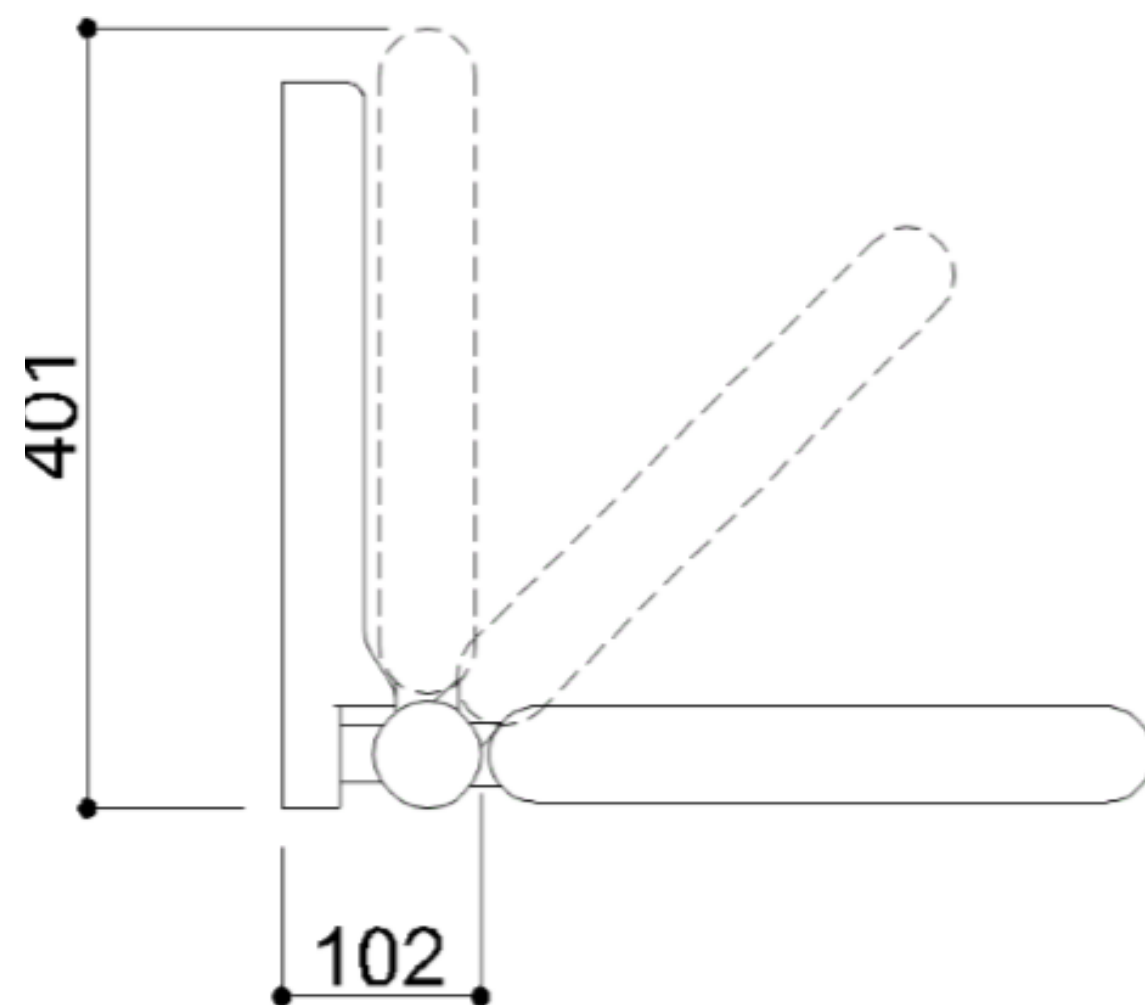

Deze douche zit is vervaardigd uit een zitting en rugleuning in zacht polyurethaan, de metalen onderdelen zijn uitgevoerd in poederlak

- Geschikt voor een gebruikersgewicht tot 150 kg
- Afmetingen: [WxDxH] 395x447x373
- Beschikbare kleuren: Graphite, signal white

DOUCHEZIT PRESTIGIO

Artn°	AxBxC (mm)	A1xC1	Gewicht	Belasting
G12JDS19xx	395x447x373		11	150

DOUCHEZIT PRESTIGIO

Hakoma
sanitair